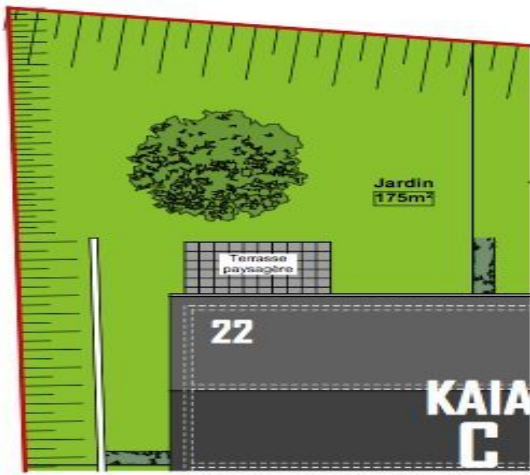

S.A.S. au capital de 1000 € • SIRET 833907058 00014 • TVA FR 06 833907058 • Carte pro CP167012018000023425 délivrée par CCI Strasbourg 0 • N° RCP 58737603 auprès de Allianz 87 rue Richelieu 75002 Paris
Document non contractuel